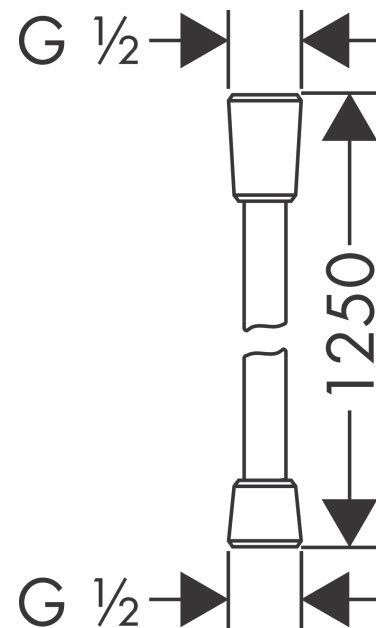

Isiflex
Flexible de douche 125 cm
 Finition: **Chrome** N° Art.: **28272000**

Description

Caractéristiques

- tuyau de douche de haute qualité
- avec revêtement en matière synthétique, facile à nettoyer
- longueur des flexibles: 1,25m
- le raccord pivotant empêche le flexible de s'emmêler
- protection anti-pliure
- flexible de douche avec écrous: écrou conique des deux côtés
- filetage de raccordement: G ½

Détails de l'article

Prix HTVA	31,10 €
Prix TTC*	37,63 €

Prix du design

Certificats / Durabilité

Photo du produit

Plan coté

Isiflex
Flexible de douche 125 cm
Finition: **Chrome** N° Art.: **28272000**

Vue éclatée

Année de construction: >12/00

Isiflex
Flexible de douche 125 cm
 Finition: **Chrome** N° Art.: **28272000**

Liste des pièces détachées

Année de construction: >12/00

Pos.	Description	N° Art.	GP	UE
1	joint	98058000	-	1