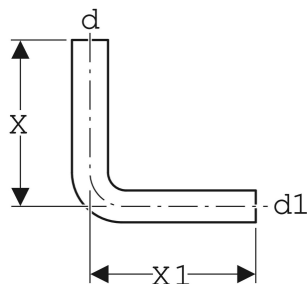

# Coude de rinçage 90° Geberit, basse position

## UTILISATION

- Pour le raccordement des réservoirs de chasse apparents basse position à une cuvette de WC

## CARACTÉRISTIQUES TECHNIQUES

Matériau

ABS

N° d'art.	Couleur / surface	d, ø mm	d1, ø mm	arc °	X cm	X1 cm
118.003.11.1	Blanc alpin	50	44	90	23	23